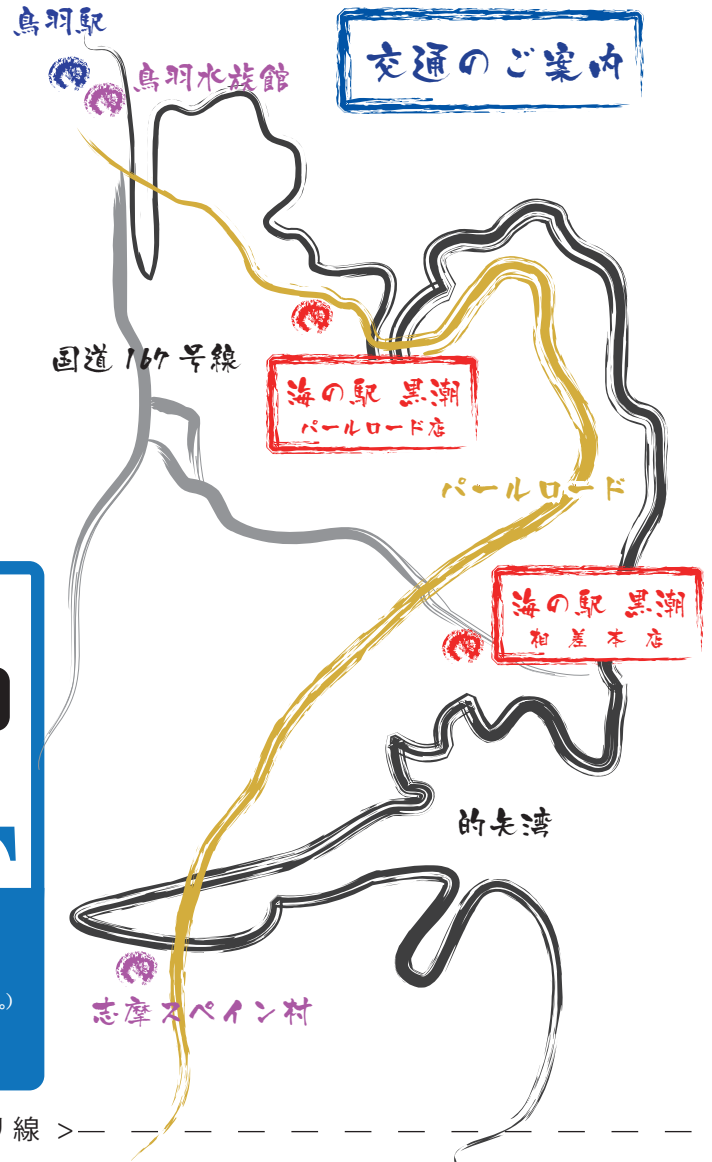

鳥羽海鮮市場  
海の駅

# 黒潮

交通のご案内

海の駅 黒潮 パールロード店  
〒517-0025 三重県鳥羽市浦村町  
TEL 0599-32-5352 FAX 0599-32-5587

海の駅 黒潮 相差本店  
〒517-0033 三重県鳥羽市畔蛸町大坂 127-27  
TEL 0599-33-7108 FAX 0599-33-7109

活魚センター、売店で使えるお得なチケット！

お会計の前にご提示ください。

本券は、黒潮パールロード店、黒潮相差本店の活魚センター、売店にて使用可能です。

濃厚な伊勢海老  
の出汁が利いた！  
三重県産あおさ入り

# お味噌汁 本券1杯 1枚につき 無料

- ・お一人様1枚のご利用とさせていただきます。
- ・一部割引対象外商品がございます。(詳しくはお近くのスタッフまでお尋ねください。)
- ・その他サービス券と併用してご利用いただけません。
- ・本券は、黒潮パールロード店、黒潮相差店にて使用可能です。
- ・ご利用期限は2012年8月31日までとさせていただきます。